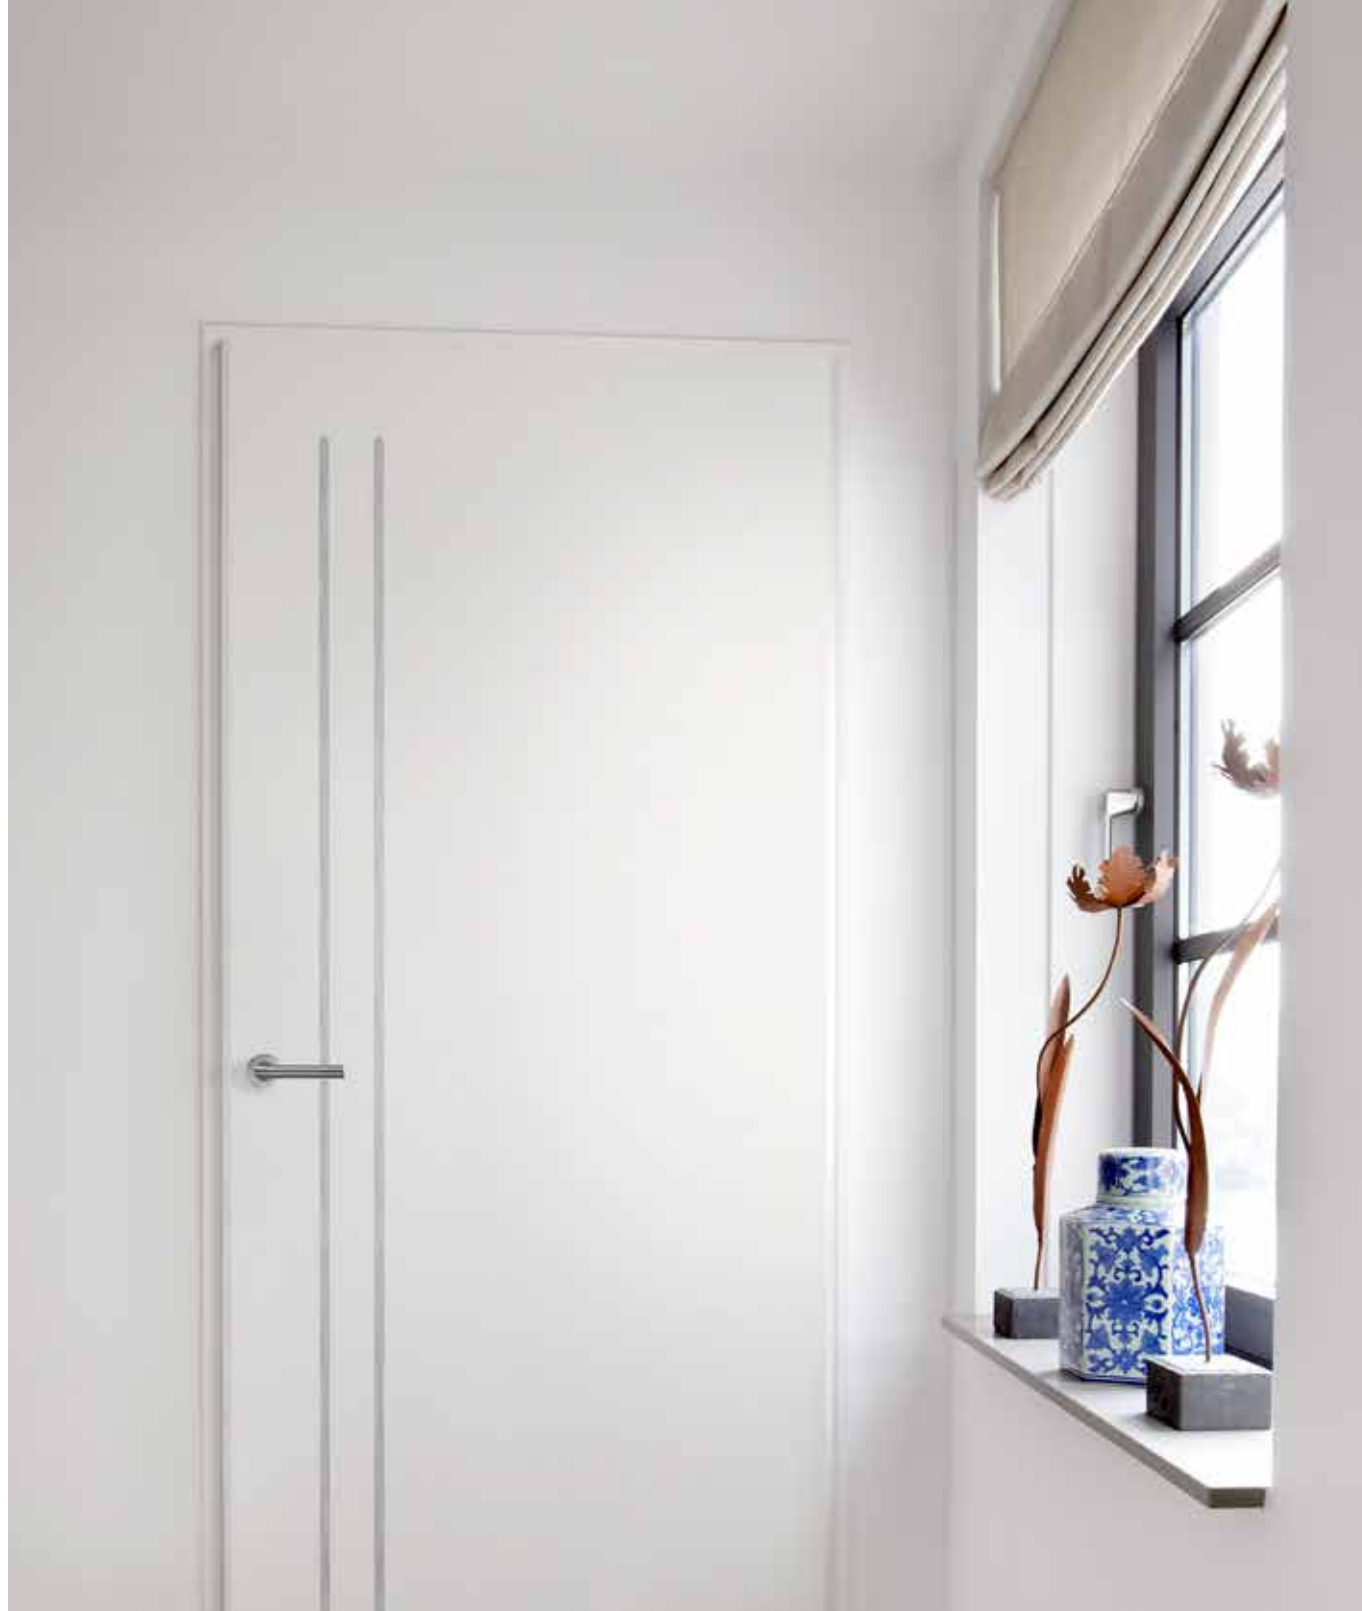

Unique au monde.

Tout comme les meubles, les sols, les rideaux ou tout autre élément de décoration, les portes participent à l'originalité de votre « chez vous ». Inspirées des tendances observées à travers le monde, les portes créées par Berkvens contribuent véritablement à rendre votre intérieur unique. Berklon, Berkoline... Dans leurs déclinaisons comme dans leurs associations, nos collections vous permettent de varier les effets, d'instiller des nuances, et au final, de créer un univers qui ne ressemble qu'à vous. Unique.